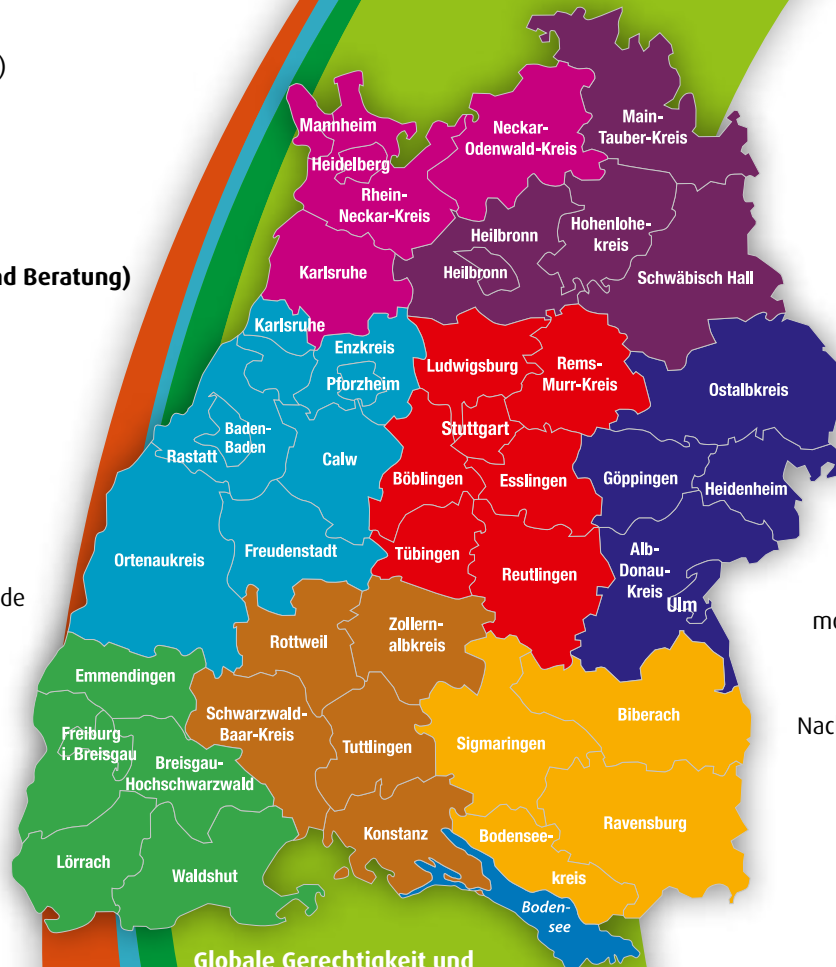

Dachverband Entwicklungspolitik
Baden-Württemberg e.V.

**Koordination des Eine
Welt-Promotor*innen-Programms
Baden-Württembergs:**
DEAB e.V. (Dachverband
Entwicklungspolitik BW)
Vogelsangstr. 62, 70197 Stuttgart
www.deab.de
Instagram: dachverbanddeab
Facebook: DEABSTUTTART

Friedrichshafen

Dr. Barbara Wagner
Weltladen Friedrichshafen
regionalpromotorin@weltladen-fn.de

**Globale Gerechtigkeit und
Nachhaltigkeit beginnt hier
bei uns in Baden-Württemberg!**

**Die Eine Welt-Regional- und
Fachpromotor*innen beraten,
qualifizieren und vernetzen lokal
und landesweit zivilgesellschaftliche
Akteur*innen. Sie begleiten Aktionen
und Prozesse und setzen sich für die
Umsetzung der Agenda 2030 mit den
17 Globalen Nachhaltigkeitszielen
(SDG) ein.**